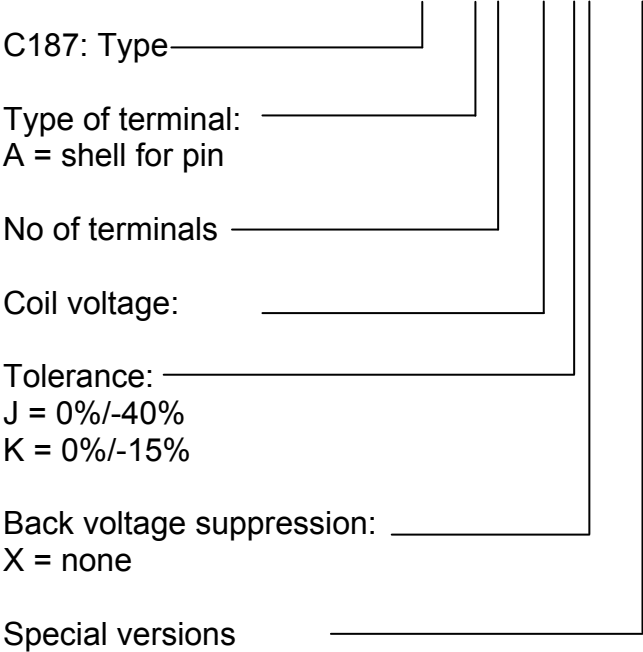

**New order code C187**

C187 A1/ 24JX 001

| <b>C187</b>   | <b>Beschreibung</b> | <b>Description</b> | <b>Alter Schlüssel</b>        |
|---------------|---------------------|--------------------|-------------------------------|
| 1-1687-124366 | C187 A2/ 48JX 001   | Schütz 2x2pol.     | Contactor 2x2p S187/A2/1/48V  |
| 1-1687-124377 | C187 A2/ 80JX 001   | Schütz 2x2pol.     | Contactor 2x2p S187/A2/1/80V  |
| 1-1687-200788 | C187 A1/ 24JX       | Schütz 2x2pol.     | Contactor 2x2p S187/A1/0/24V  |
| 1-1687-200802 | C187 A1/ 80JX       | Schütz 2x2pol.     | Contactor 2x2p S187/A1/0/80V  |
| 1-1687-203210 | C187 A1/ 24JX 007   | Schütz 2x2pol.     | Contactor 2x2p S187/A1/7/24V  |
| 1-1687-293008 | C187 A2/ 48JX 008   | Schütz 2x2pol.     | Contactor 2x2p S187/A2/8/48V  |
| 1-1687-293019 | C187 A2/ 80JX 008   | Schütz 2x2pol.     | Contactor 2x2p S187/A2/8/80V  |
| 1-1687-293031 | C187 A2/ 24KX 009   | Schütz 4x1pol.     | Contactor 4x1p S187/A2/9/ 24V |
| 1-1687-293042 | C187 A2/ 48KX 009   | Schütz 4x1pol.     | Contactor 4x1p S187/A2/9/ 48V |
| 1-1687-293053 | C187 A2/ 80KX 009   | Schütz 4x1pol.     | Contactor 4x1p S187/A2/9/ 80V |
| 1-1687-296869 | C187 A2/ 24JX 008   | Schütz 2x2pol.     | Contactor 2x2p S187/A2/8 24V  |