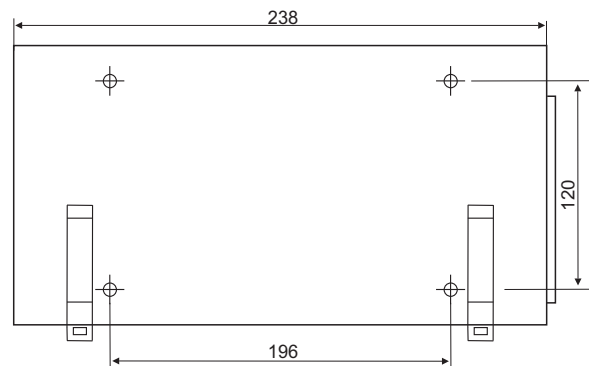

# SPS-300PFC

Zasilacz impulsowy

obudowa metalowa